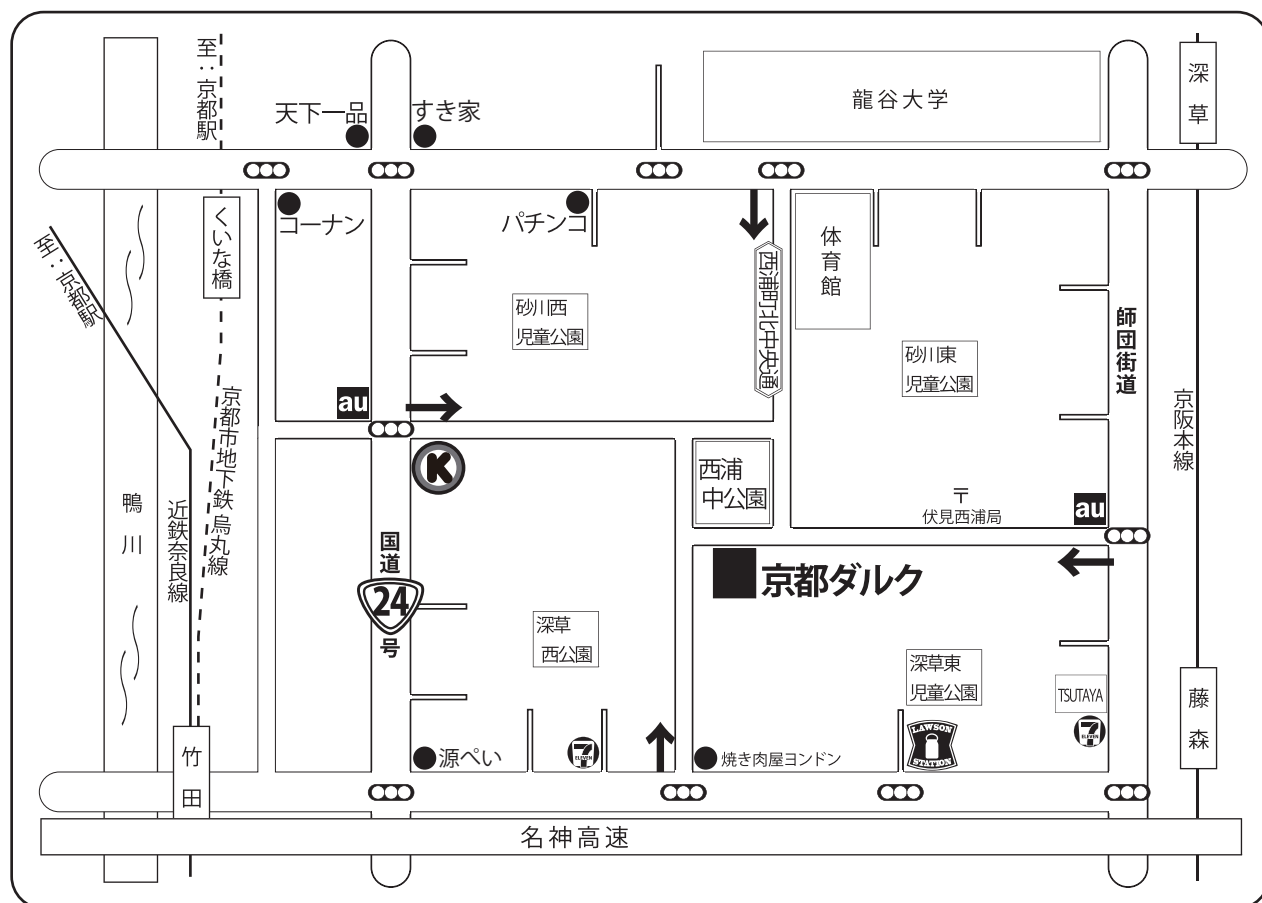

NPO 法人 京都ダルク・デイセンターマハロ

交通ごあんない

アクセス 京都市地下鉄：「くいな橋」「竹田」駅より徒歩 15 分
京 阪 電 車：「藤森」駅より徒歩 10 分「深草」駅より徒歩 15 分
京 都 市 バス：京都駅⇄横大路車庫前 81. 特 81 系統
「竹田出橋」「竹田久保町」バス停より徒歩 10 分

お問い合わせ NPO 法人 京都ダルク **075-645-7105**
〒612-0029 京都市伏見区深草西浦町 6-1-2 サンリッチ西浦 1F