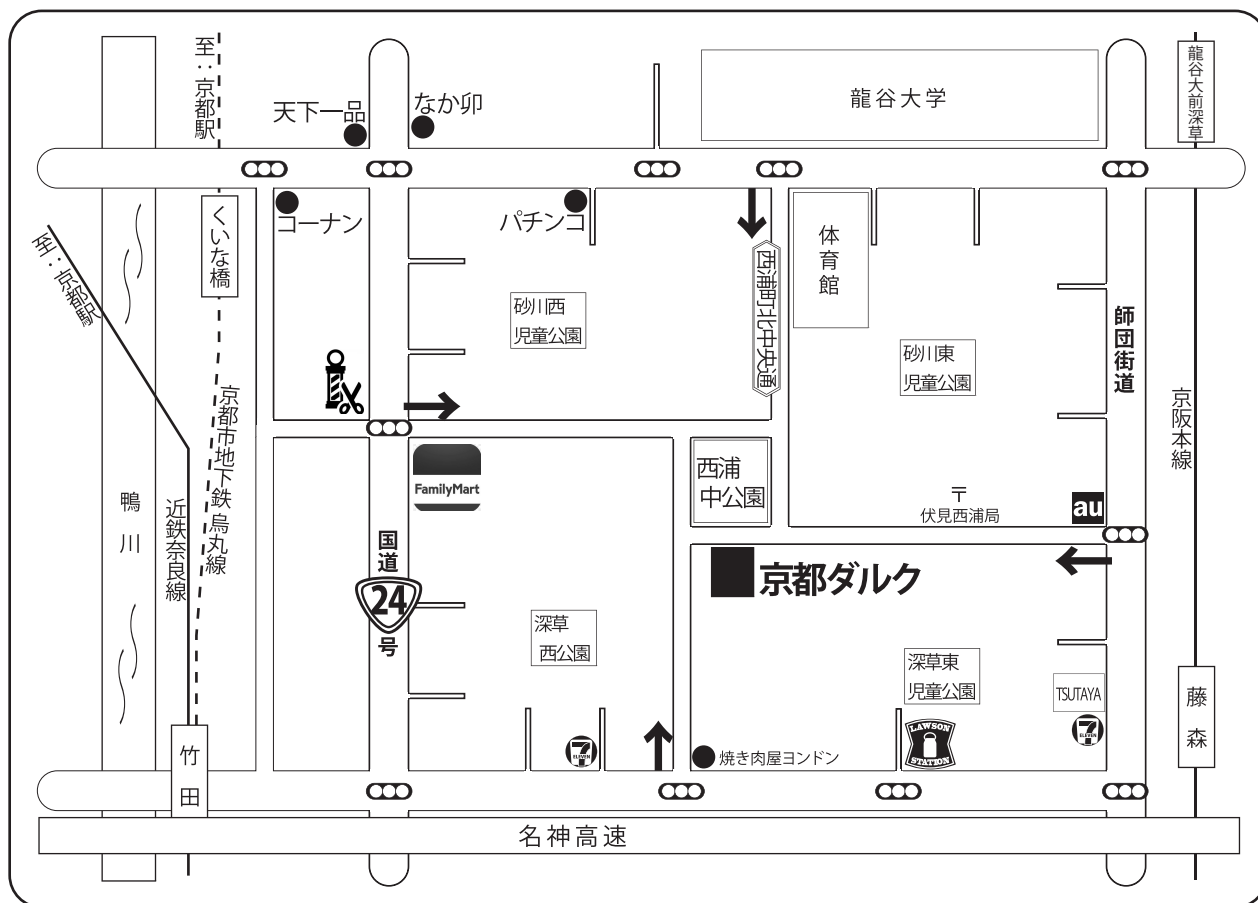

## 交通ごあんない

**アクセス** 京都市地下鉄：「くいな橋」「竹田」駅より徒歩 15 分  
京 阪 電 車：「藤森」駅より徒歩 10 分「龍谷大前深草」駅より 15 分  
京 都 市 バス：京都駅⇄横大路車庫前 81. 特 81 系統  
「竹田出橋」「竹田久保町」バス停より徒歩 10 分

**お問い合わせ** NPO 法人 京都ダルク  
〒612-0029 京都市伏見区深草西蒲町 6-1-2 サンリッチ西蒲 1F